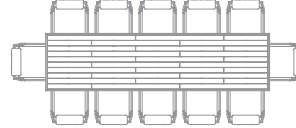

ALB111

L	110" 280 cm	Unit	1 Crate & 1 Box	
W	35.5" 90 cm	Volume	45 ft3	1.28 m3
H	30" 76 cm	Nett	179 lb	81 kg
CH	28" 71 cm	Gross	386 lb	175 kg

ALBATROSS Table Rectangular 140" / 355 cm

ALB110

L	140" 355 cm	Unit	1 Crate & 1 Box	
W	35.5" 90 cm	Volume	54 ft3	1.53 m3
H	30" 76 cm	Nett	214 lb	97 kg
CH	28" 71 cm	Gross	472 lb	214 kg