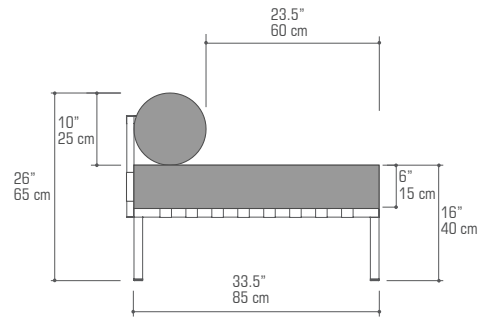

ALB304

W 79.5"	202 cm	Unit	1 / Box	
D 34.5"	88 cm	Volume	47 ft ³	1.33 m ³
H 25.5"	65 cm	Nett	64 lb	29 kg
SH 16"	40 cm	Gross	93 lb	42 kg

ALBATROSS Element

ALB101

W 43"	110 cm	Unit	1 / Box	
D 34.5"	88 cm	Volume	26 ft ³	0.74 m ³
H 25.5"	65 cm	Nett	33 lb	15 kg
SH 16"	40 cm	Gross	44 lb	20 kg

L 67"	170 cm	Unit	1 / Box	
W 33.5"	85 cm	Volume	17 ft ³	0.49 m ³
H 11"	28 cm	Nett	60 lb	27 kg
		Gross	82 lb	37 kg

ALBATROSS Ottoman

ALB106

W 33.5"	85 cm	Unit	1 / Box	
D 33.5"	85 cm	Volume	13 ft ³	0.36 m ³
H 16"	40 cm	Nett	24 lb	11 kg
		Gross	35 lb	16 kg

HPL MIXED 2 (TA02)
for ALB305

Grating Tray
PREMIUM TEAK | SMOOTH
(T24)

HPL MIXED 1 (TA01)
for ALB314

ALBATROSS Left Hand (Teak Tray)

ALB103

W 79.5"	202 cm	Unit	1 / Box	
D 34.5"	88 cm	Volume	47 ft ³	1.33 m ³
H 25.5"	65 cm	Nett	64 lb	29 kg
SH 16"	40 cm	Gross	93 lb	42 kg

ALBATROSS Right Hand (Teak Tray)

ALB104

W 79.5"	202 cm	Unit	1 / Box	
D 34.5"	88 cm	Volume	47 ft ³	1.33 m ³
H 25.5"	65 cm	Nett	64 lb	29 kg
SH 16"	40 cm	Gross	93 lb	42 kg

ALBATROSS Low Table (Teak)

ALB105

L 33.5"	85 cm	Unit	1 / Box	
W 33.5"	85 cm	Volume	9 ft ³	0.25 m ³
H 11"	28 cm	Nett	40 lb	18 kg
		Gross	49 lb	22 kg