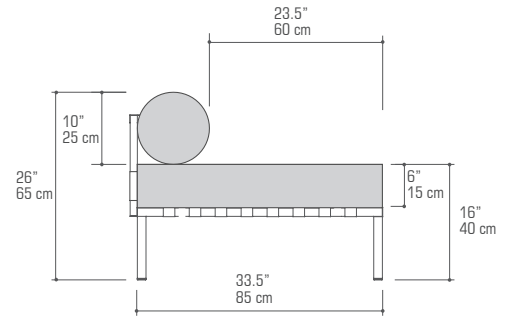

ALBATROSS 316 Rectangular Coffee Table (Mixed HPL)

ALB014

L 67"	170 cm	Unit	1 / Box	
W 33.5"	85 cm	Volume	17 ft ³	0.49 m ³
H 11"	28 cm	Nett	60 lb	27 kg
		Gross	82 lb	37 kg

ALBATROSS 316 Ottoman

ALB006

W 33.5"	85 cm	Unit	1 / Box	
D 33.5"	85 cm	Volume	13 ft ³	0.36 m ³
H 16"	40 cm	Nett	24 lb	11 kg
		Gross	35 lb	16 kg

HPL MIXED 2 (TA02)
for ALB005

Grating Tray
PREMIUM TEAK | SMOOTH
(T24)

HPL MIXED 1 (TA01)
for ALB014

ALBATROSS 316 Left Hand (Teak Tray)

ALB203

W 79.5"	202 cm	Unit	1 / Box	
D 34.5"	88 cm	Volume	47 ft ³	1.33 m ³
H 25.5"	65 cm	Nett	64 lb	29 kg
SH 16"	40 cm	Gross	93 lb	42 kg

ALBATROSS 316 Right Hand (Teak Tray)

ALB204

W 79.5"	202 cm	Unit	1 / Box	
D 34.5"	88 cm	Volume	47 ft ³	1.33 m ³
H 25.5"	65 cm	Nett	64 lb	29 kg
SH 16"	40 cm	Gross	93 lb	42 kg

ALBATROSS 316 Low Table (Teak)