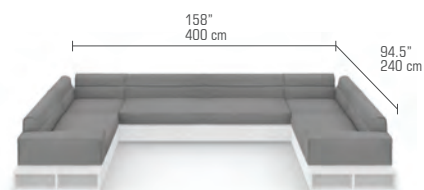

**BOULEVARD Sunbed with Integrated Table**

BOU03

L	78.5"	200 cm	Unit	1 / Box	
W	37.5"	95 cm	Volume	29 ft ³	0.82 m ³
H	17.5"	45 cm	Nett	97 lb	44 kg
SH	12"	31 cm	Gross	119 lb	54 kg

**BOULEVARD Sunbed with Canopy**

BOU07

W	52.5"	133 cm
D	63"	160 cm
H	27"	68 cm
SH	15"	38 cm
AH	20.5"	52 cm

Unit	1 / Box	
Volume	54 ft ³	1.53 m ³
Nett	106 lb	48 kg
Gross	137 lb	62 kg

**BOULEVARD Coffee Table with Accent Table**

BOU10

L	43.5"	110 cm
W	43.5"	110 cm
H	14.5"	37 cm

BOU08 + BOU04 + BOU13

BOUCO-5 BOULEVARD Configuration 5

BOU07 + BOU04 + BOU14

BOUCO-6 BOULEVARD Configuration 6

BOU08 + (2X) BOU04 + BOU13

BOUCO-7 BOULEVARD Configuration 7

BOU07 + (2X) BOU04 + BOU14

BOUCO-8 BOULEVARD Configuration 8

BOU08 + BOU07

BOUCO-9 BOULEVARD Configuration 9

BOU14 + (2X) BOU05 + (2X) BOU04 + BOU13

BOUCO-10 BOULEVARD Configuration 10

BOU14 + (2X) BOU05 + (4X) BOU04 + BOU13

BOUCO-11 BOULEVARD Configuration 11

BOU14 + BOU13