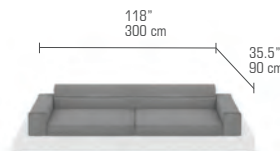

**BOULEVARD Sunbed with Integrated Table**

BOU03

L	78.5"	200 cm	Unit	1 / Box	
W	37.5"	95 cm	Volume	29 ft ³	0.82 m ³
H	17.5"	45 cm	Nett	97 lb	44 kg
SH	12"	31 cm	Gross	119 lb	54 kg

**BOULEVARD Sunbed with Canopy**

BOU08 + BOU07

BOUCO-9 BOULEVARD Configuration 9

BOU14 + (2X) BOU05 + (2X) BOU04 + BOU13

BOUCO-10 BOULEVARD Configuration 10

BOU14 + (2X) BOU05 + (4X) BOU04 + BOU13

BOUCO-11 BOULEVARD Configuration 11

BOU14 + BOU13

Custom Configurations Available

**BOULEVARD End Element Double Sided**

BOU16

W	59"	150 cm	Unit	1 / Box	
D	65.5"	166 cm	Volume	58 ft ³	1.64 m ³
H	27"	68 cm	Nett	141 lb	64 kg
SH	15"	38 cm	Gross	174 lb	79 kg
AH	20.5"	52 cm			

NOTE : Movable backrest
(double sided or daybed position)

**BOULEVARD Element Double Sided**

BOU15

W	43.5"	110 cm	Unit	1 / Box	
D	65.5"	166 cm	Volume	43 ft ³	1.22 m ³
H	27"	68 cm	Nett	93 lb	42 kg
SH	15"	38 cm	Gross	117 lb	53 kg