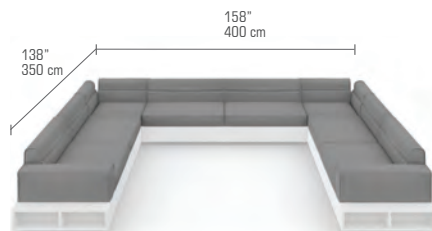

**BOULEVARD Sunbed with Integrated Table**

BOU03

L	78.5"	200 cm	Unit	1 / Box	
W	37.5"	95 cm	Volume	29 ft ³	0.82 m ³
H	17.5"	45 cm	Nett	97 lb	44 kg
SH	12"	31 cm	Gross	119 lb	54 kg

**BOULEVARD Sunbed with Canopy**

BOU07

W	52.5"	133 cm
D	63"	160 cm
H	27"	68 cm
SH	15"	38 cm
AH	20.5"	52 cm

Unit	1 / Box	
Volume	54 ft ³	1.53 m ³
Nett	106 lb	48 kg
Gross	137 lb	62 kg

**BOULEVARD Coffee Table with Accent Table**

BOU10

L	43.5"	110 cm
W	43.5"	110 cm
H	14.5"	37 cm

BOU08 + BOU04 + BOU13

BOUCO-5 BOULEVARD Configuration 5

BOU07 + BOU04 + BOU14

BOUCO-6 BOULEVARD Configuration 6

BOU08 + (2X) BOU04 + BOU13

BOUCO-7 BOULEVARD Configuration 7

BOU07 + (2X) BOU04 + BOU14

BOUCO-8 BOULEVARD Configuration 8

BOU08 + BOU07

BOUCO-9 BOULEVARD Configuration 9

BOU14 + (2X) BOU05 + (2X) BOU04 + BOU13

BOUCO-10 BOULEVARD Configuration 10

BOU14 + (2X) BOU05 + (4X) BOU04 + BOU13

BOUCO-11 BOULEVARD Configuration 11

BOU14 + BOU13