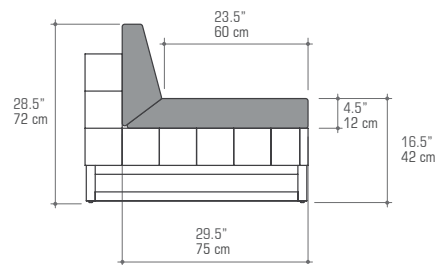

MG2806

W	47" 120 cm	Unit	1 / Box	
D	35.5" 90 cm	Volume	26.5 ft3	0.75 m3
H	28.5" 72 cm	Nett	57 lb	26 kg
SH	16.5" 42 cm	Gross	73 lb	33 kg

EKKA Right Hand Sectional

MG2805

W	65" 165 cm	Unit	1 / Box	
D	35.5" 90 cm	Volume	36 ft3	1.02 m3
H	28.5" 72 cm	Nett	82 lb	37 kg
SH	16.5" 42 cm	Gross	99 lb	45 kg

EKKA Left Hand Sectional

MG2804

W	65" 165 cm	Unit	1 / Box	
D	35.5" 90 cm	Volume	36 ft3	1.02 m3
H	28.5" 72 cm	Nett	82 lb	37 kg
SH	16.5" 42 cm	Gross	99 lb	45 kg

EKKA Sofa 3-Seater

MG2821

W	100.5" 255 cm	Unit	1 / Box	
D	35.5" 90 cm	Volume	55 ft3	1.56 m3
H	28.5" 72 cm	Nett	93 lb	42 kg
SH	16.5" 42 cm	Gross	119 lb	54 kg

EKKA Sectional Chaise

MG2807

W	47" 120 cm	Unit	1 / Box	
D	65" 165 cm	Volume	47 ft3	1.34 m3
H	28.5" 72 cm	Nett	86 lb	39 kg
SH	16.5" 42 cm	Gross	108 lb	49 kg

EKKA Side Table Small (Teak)*

MG2814

L	15.5" 40 cm	Unit	1 / Box	
W	15.5" 40 cm	Volume	3 ft3	0.08 m3
H	14" 35 cm	Nett	7 lb	3 kg
		Gross	11 lb	5 kg

EKKA Side Table Medium (Teak)*

MG2819

L	21.5" 55 cm	Unit	1 / Box	
W	21.5" 55 cm	Volume	6 ft3	0.16 m3
H	16.5" 42 cm	Nett	9 lb	4 kg
		Gross	11 lb	5 kg

EKKA Long Table*

MG2812

L	64.5" 164 cm	Unit	1 / Box	
W	17.5" 45 cm	Volume	10 ft3	0.28 m3
H	12" 30 cm	Nett	79 lb	36 kg
		Gross	90 lb	41 kg