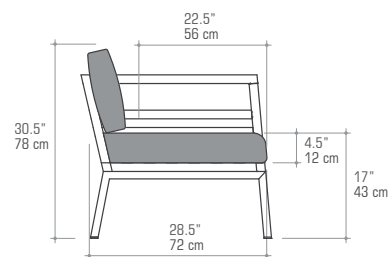

ZUDU Lounge 2-Seater
MG13184

W 55" | 140 cm
D 30.5" | 77 cm
H 30.5" | 78 cm
SH 17" | 43 cm
AH 26" | 66 cm

Unit		1 / Box	
Volume	29 ft ³	0.82 m ³	
Nett	71 lb	32 kg	
Gross	84 lb	38 kg	

ZUDU Lounge 3-Seater
MG14231

W 78.5" | 200 cm
D 30.5" | 77 cm
H 30.5" | 78 cm
SH 17" | 43 cm
AH 26" | 66 cm

Unit		1 / Box	
Volume	41 ft ³	1.16 m ³	
Nett	99 lb	45 kg	
Gross	121 lb	55 kg	

ZUDU Lounge 1-Seater
MG13183

W 25" | 64 cm
D 30.5" | 77 cm
H 30.5" | 78 cm
SH 17" | 43 cm
AH 26" | 66 cm

Unit		1 / Box	
Volume	14 ft ³	0.39 m ³	
Nett	35 lb	16 kg	
Gross	44 lb	20 kg	

ZUDU Ottoman
MG13186

W 23" | 58 cm
D 23.5" | 60 cm
H 17" | 43 cm

Unit		1 / Box	
Volume	7 ft ³	0.19 m ³	
Nett	18 lb	8 kg	
Gross	22 lb	10 kg	

ZUDU Oversized Corner Sofa
MG13187

W 109.5" | 278 cm
D 109.5" | 278 cm
H 28.5" | 73 cm
SH 15.5" | 39 cm
AH 24.5" | 62 cm

Unit		3 Boxes	
Volume	101 ft ³	2.85 m ³	
Nett	174 lb	79 kg	
Gross	209 lb	95 kg	