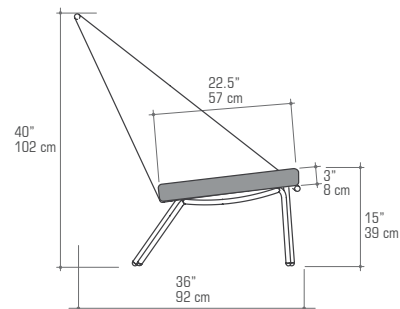

ZUPY Extension Table Large (HPL)

ZUP11

| | | |
|-----------|------------|--------------|
| L | 96" - 116" | 244 - 295 cm |
| W | 47" | 120 cm |
| H | 30" | 76 cm |
| CH | 25" - 26" | 63 - 66 cm |

| | | |
|--------|--------------------|---------------------|
| Unit | 1 / Box | |
| Volume | 26 ft ³ | 0.73 m ³ |
| Nett | 192 lb | 87 kg |
| Gross | 238 lb | 108 kg |

| | | |
|--------|--------------------|---------------------|
| Unit | 1 / Box | |
| Volume | 15 ft ³ | 0.42 m ³ |
| Nett | 88 lb | 40 kg |
| Gross | 107 lb | 48 kg |

ZUPY Extension Table Large (Teak)

ZUP13

| | | | |
|-----------|------------|--|--------------|
| L | 96" - 116" | | 244 - 295 cm |
| W | 47" | | 120 cm |
| H | 30" | | 76 cm |
| CH | 25" - 26" | | 63 - 66 cm |

| | | |
|--------|--------------------|---------------------|
| Unit | 1 / Box | |
| Volume | 24 ft ³ | 0.67 m ³ |
| Nett | 152 lb | 69 kg |
| Gross | 192 lb | 87 kg |

* Table simulation using ZUPY Dining Chair

FRAME

Powder Coated Aluminum

TABLE TOP

Recycled Teak | Smooth (T30)

ZUPY Highback Chair
ZUP07

W 35" | 88 cm
D 36" | 92 cm
H 40" | 102 cm
SH 15" | 39 cm

| Unit | 1 / Box | |
|--------|--------------------|---------------------|
| Volume | 33 ft ³ | 0.94 m ³ |
| Nett | 21 lb | 10 kg |
| Gross | 50 lb | 23 kg |