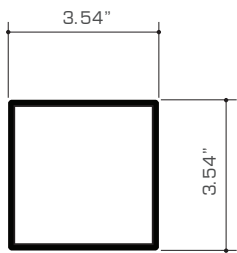

COLUMN & BEAM

Aluminum 6063 T5